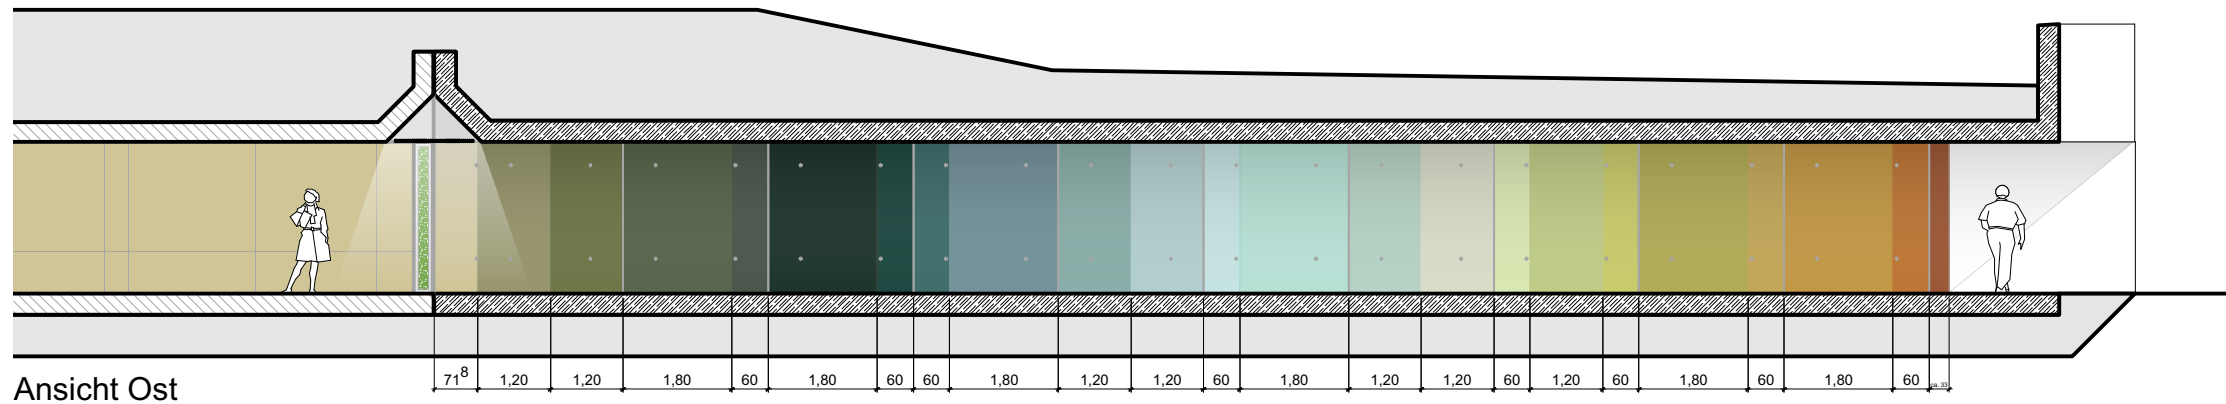

Gesamtansicht

Ansicht Ost

Ansicht Süd

-Deckenfarbe Weiß RAL 9016

-Farbwechsel exakt an Schalfugen (leicht schräg) ausgerichtet

CS 83 NEUBAU MONTESSORI ZENTRUM NÜRNBERG MONTESSORI FÖRDERKREIS NÜRNBERG E.V. DR.-CARLO-SCHMID-STRASSE 93A 90491 NÜRNBERG		DIEZINGER ARCHITEKTEN GMBH RATHAUSPLATZ 3 93047 REGENSBURG TEL 0941/4639420 FAX 08421/978686 INFO@DIEZINGERARCHTEKTEN.DE	
Farbmuster Tunnel		MAS. 1:125	MON
		22.09.2021	
DETAIL - Farbgestaltung Tunnel		GEZ. TH	CS83-AR-5-DE-M-001