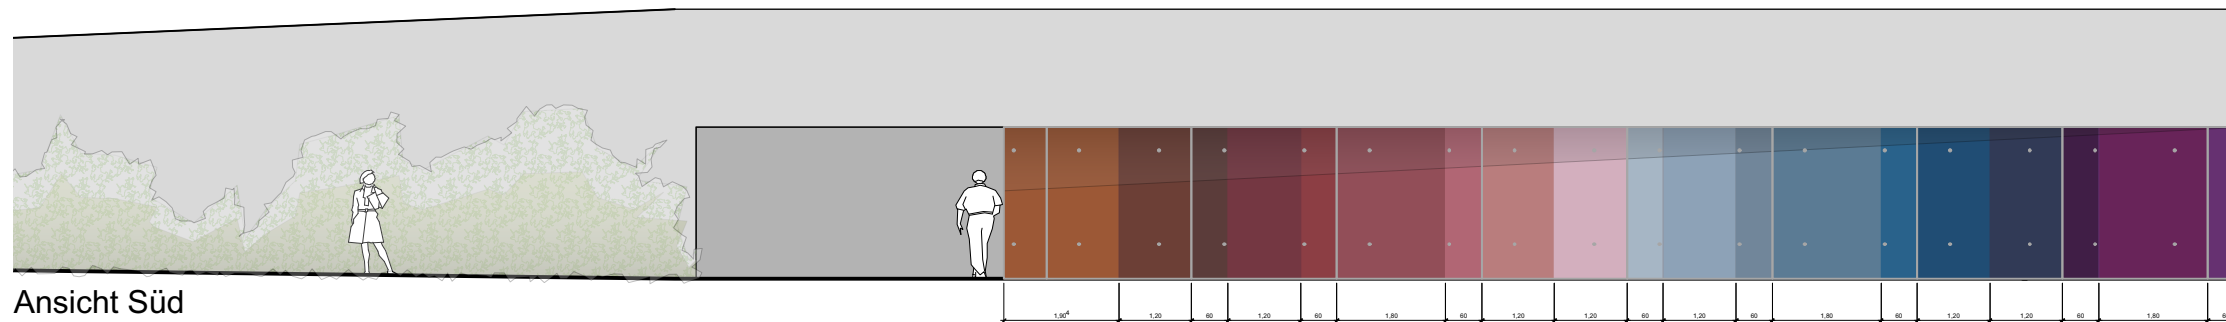

Gesamtansicht

Ansicht Ost

Ansicht Süd

-Deckenfarbe Weiß RAL 9016

-Farbwechsel exakt an Schalfugen (leicht schräg) ausgerichtet

CS 83 NEUBAU MONTESSORI ZENTRUM NÜRNBERG MONTESSORI FÖRDERKREIS NÜRNBERG E.V. DR.-CARLO-SCHMID-STRASSE 93A 90491 NÜRNBERG		DIEZINGER ARCHITEKTEN GMBH RATHAUSPLATZ 3 93047 REGENSBURG TEL 0941/4639420 FAX 08421/978686 INFO@DIEZINGERARCHTEKTEN.DE	
Farbmuster Tunnel		MAS. 1:125	MON
		22.09.2021	
DETAIL - Farbgestaltung Tunnel		GEZ. TH	CS83-AR-5-DE-M-001